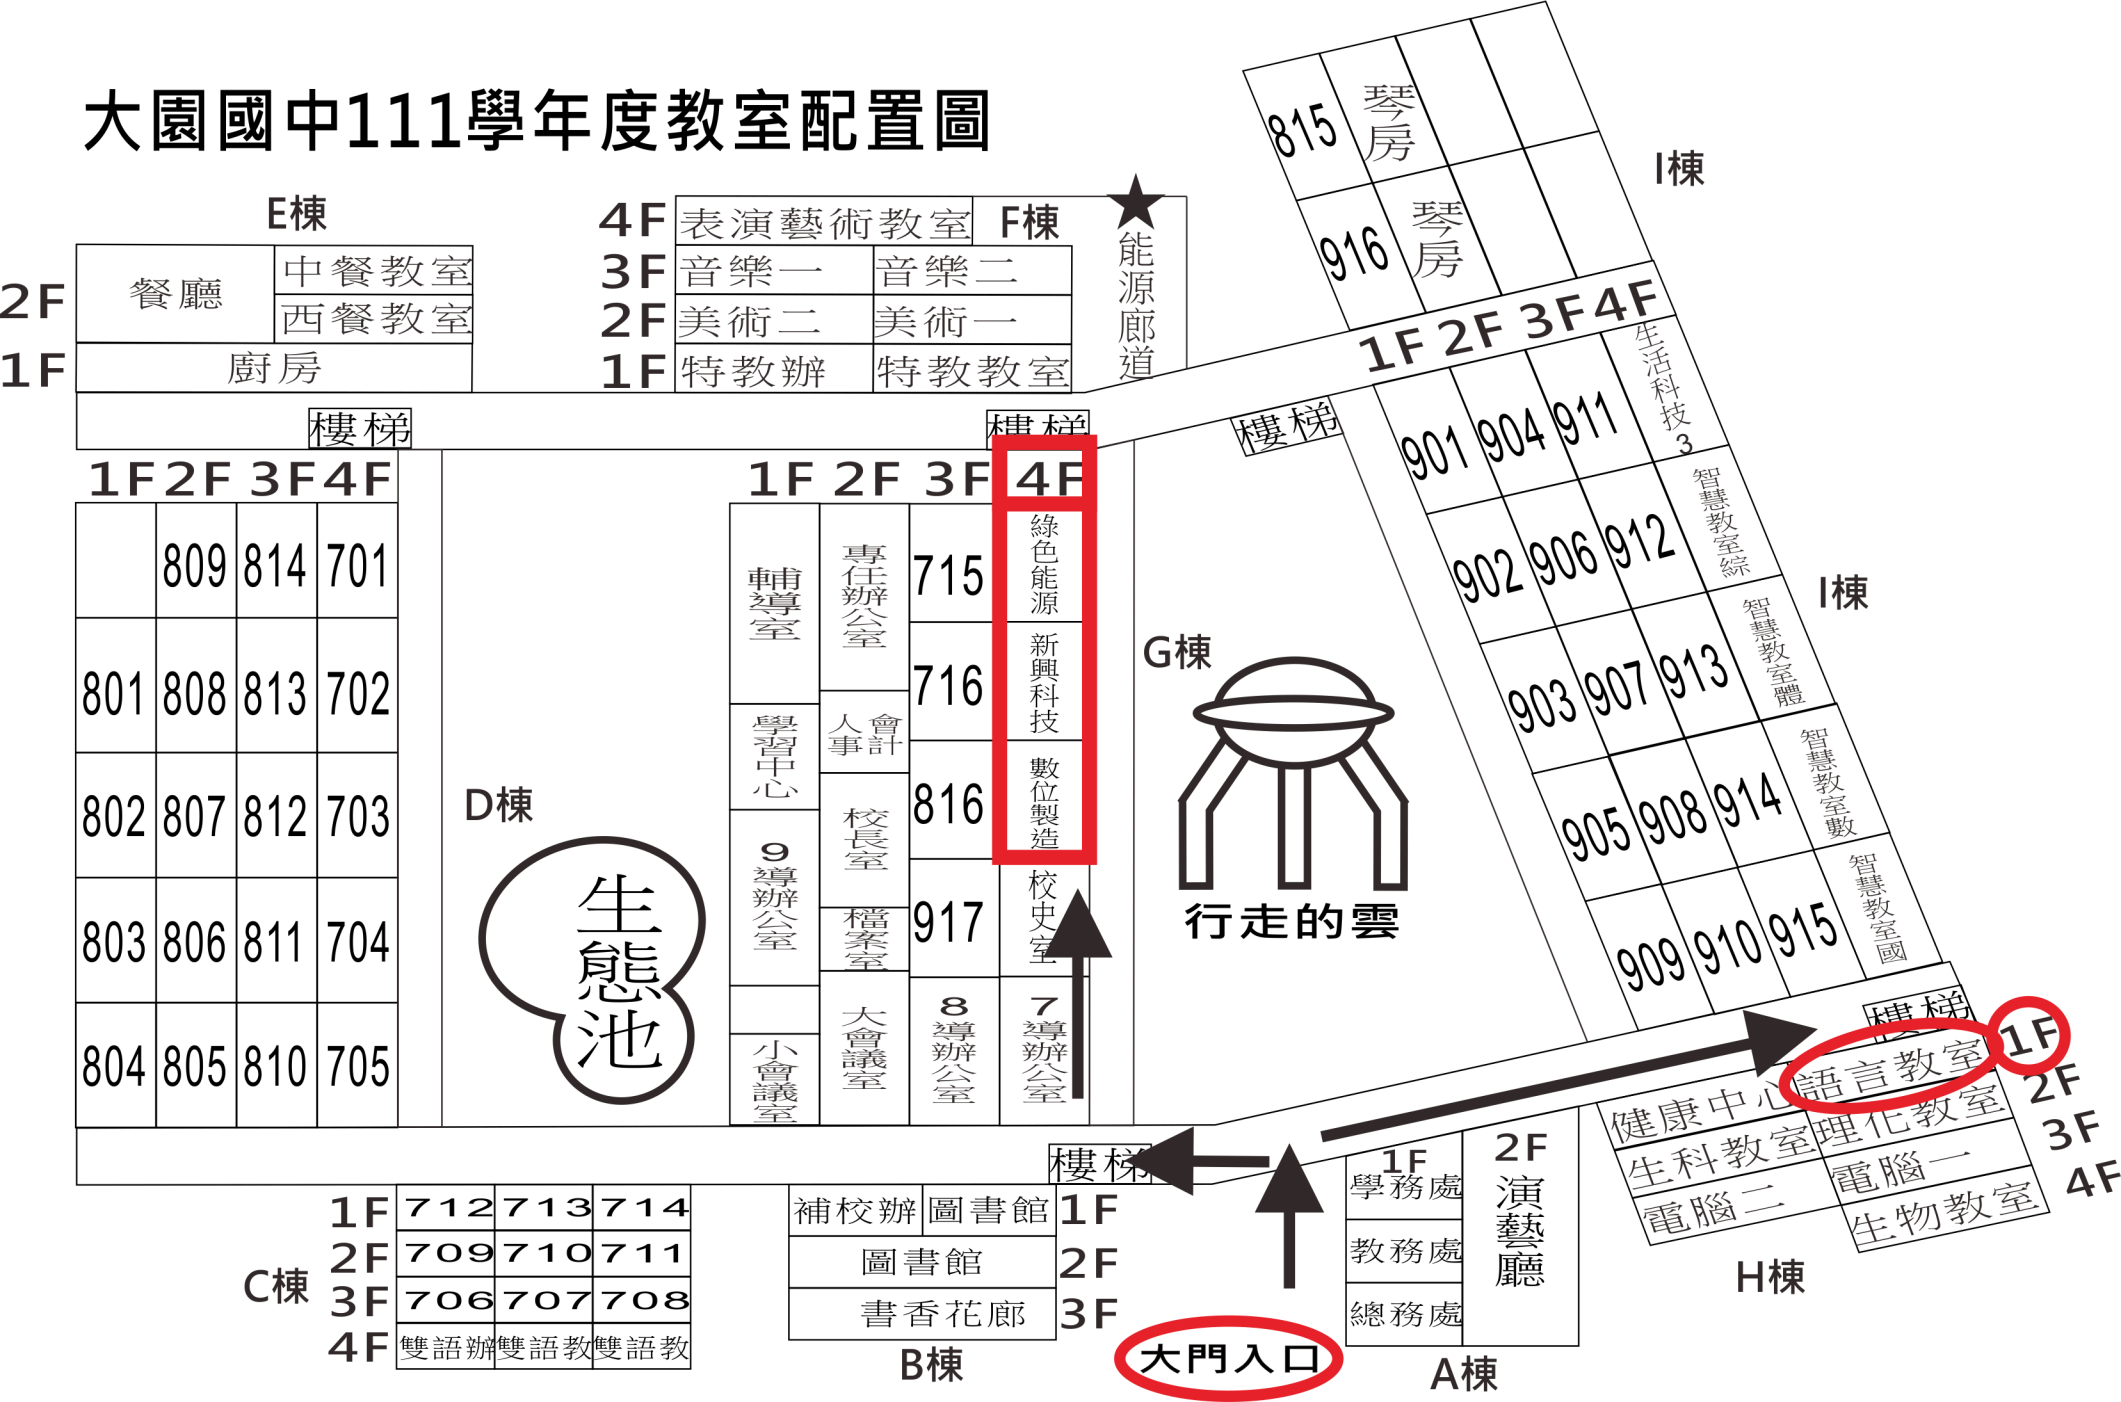

# 大園國中111學年度教室配置圖

**E棟**

2F	餐廳	中餐教室
		西餐教室
1F	廚房	

**F棟**

4F	表演藝術教室	
3F	音樂一	音樂二
2F	美術二	美術一
1F	特教辦	特教教室

樓梯

樓梯

	1F	2F	3F	4F
		809	814	701
801	808	813	702	
802	807	812	703	
803	806	811	704	
804	805	810	705	

D棟

	1F	2F	3F	4F
輔導室	專任辦公室	715	綠色能源	新興科技
		716		
學習中心	會計	816	數位製造	校史室
	人事			
9導辦公室	校長室	917	7導辦公室	8導辦公室
	檔案室			
小會議室	大會議室			

G棟

行走的雲

樓梯

樓梯

樓梯

**C棟**